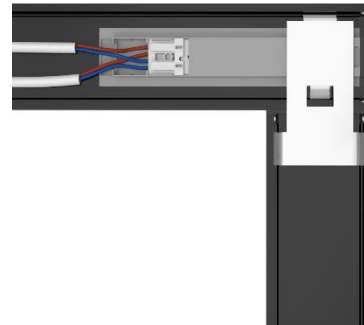

## В комплекте:

1. Светильник – 1 шт.
2. Комплект для накладного монтажа – 1 шт.
3. Дополнительный комплект торцевых заглушек для создания непрерывных световых линий – 2 шт.
4. Скоба для соединения светильников в световую линию (I) – 1 шт.
5. Скоба для соединения светильников под прямым углом (L) – 1 шт.
6. Кабель для подключения следующего светильника в линию: 700мм для 18Вт, 1400мм для 36Вт – 2 шт.
7. Паспорт – 1 шт.

**Все светильники совместимы между собой**

Соединение в линию

**Можно соединять светильники разной длины (590мм и 1190мм) в фигуры**

Соединение под прямым углом