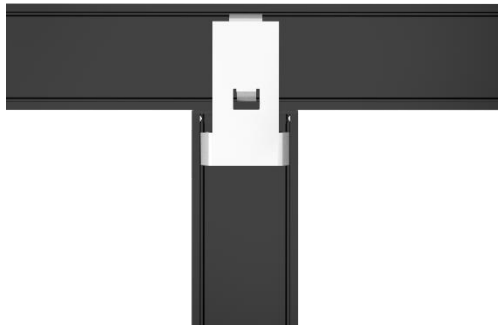

**Все светильники совместимы между собой**

Соединение в линию

**Можно соединять светильники разной длины (590мм и 1190мм) в фигуры**

Соединение под прямым углом